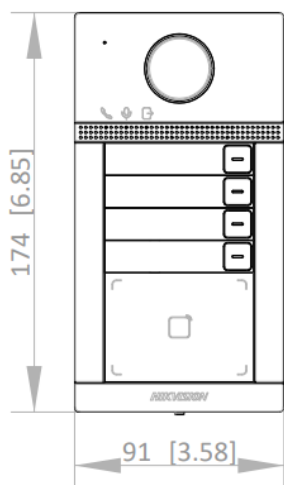

## ▪ Dimension

Unit:mm [inch]

|       |     |
|-------|-----|
| SCALE | 1:1 |
|-------|-----|

▪ **Accessory**

▪ **Optional**

| <b>DS-KAW50-1</b><br><b>50W 12V Power</b><br><b>Adapter</b>                         | <b>DS-KAW50-1N</b><br><b>50W 12V Power</b><br><b>Adapter</b>                        |
|---|---|
|  |  |