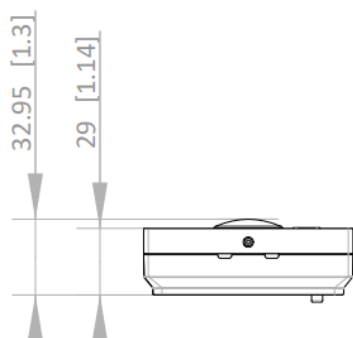

## ▪ Dimension

Unit:mm [inch]

|       |     |
|-------|-----|
| SCALE | 1:1 |
|-------|-----|

▪ **Accessory**

▪ **Optional**

| <b>DS-KAW50-1</b><br><b>50W 12V Power</b><br><b>Adapter</b>                         | <b>DS-KAW50-1N</b><br><b>50W 12V Power</b><br><b>Adapter</b>                        |
|---|---|
|  |  |